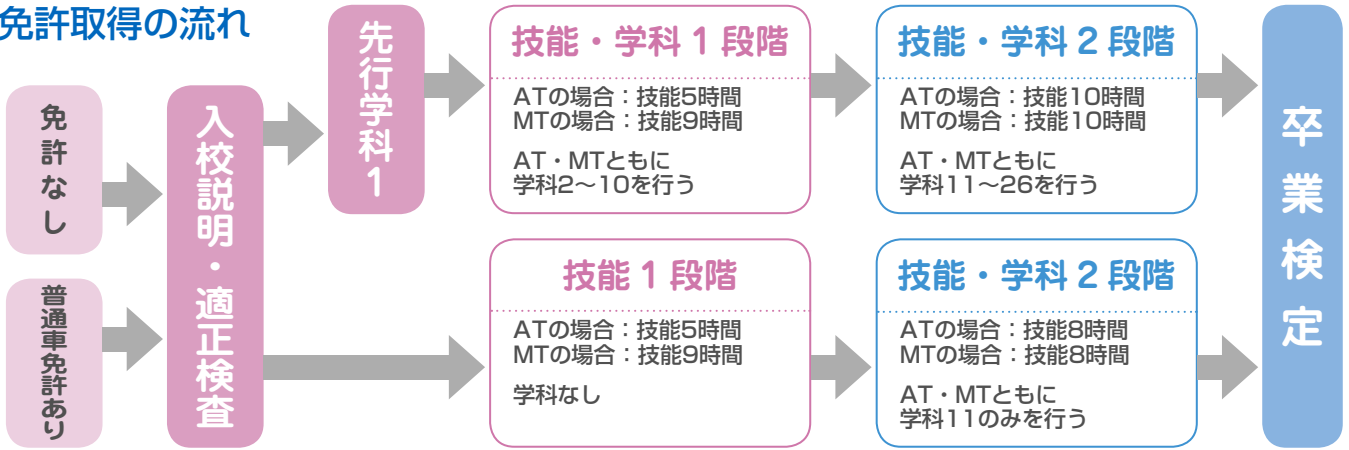

大型二輪コース

二輪免許取得の流れ

普通二輪
大型二輪

安全運転をマスターし、さわやかツーリング!

- 車種を選ぶにあたっては、次のことができるかどうか確かめましょう。
- (1) 平地でセンタースタンドを立てることができること。
 - (2) 二輪車にまたがったとき、両足のつま先が地面に届くこと。
 - (3) 8の字型に押して歩くことができること。
- ※身長140cm以下の方は、事前に教習所にお問合せください。

大型二輪コース

早割・G割は適用されません。
特典内容は普通車と異なります。

山形県 米沢ドライビングスクール

■教習代金 上段/税抜価格 下段/税込価格

大型二輪MT車	相部屋	ホテルシングル
普通二輪免許あり	100,000 110,000	104,000 114,400

■入校日&卒業予定日 大型二輪MT車

コース	入校日	卒業予定日	コース	入校日	卒業予定日	コース	入校日	卒業予定日
1	6/4(金)	6/9(水)	9	8/6(金)	8/11(水)	17	10/8(金)	10/13(水)
2	6/11(金)	6/16(水)	10	8/20(金)	8/25(水)	18	10/15(金)	10/20(水)
3	6/25(金)	6/30(水)	11	8/27(金)	9/1(水)	19	10/22(金)	10/27(水)
4	7/2(金)	7/7(水)	12	9/3(金)	9/8(水)	20	10/29(金)	11/3(水)
5	7/9(金)	7/14(水)	13	9/10(金)	9/15(水)	21	11/5(金)	11/10(水)
6	7/16(金)	7/21(水)	14	9/17(金)	9/22(水)	22	11/12(金)	11/17(水)
7	7/23(金)	7/28(水)	15	9/24(金)	9/29(水)	23	11/19(金)	11/24(水)
8	7/30(金)	8/4(水)	16	10/1(金)	10/6(水)			